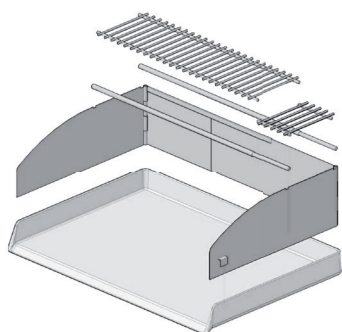

GRILLE ANTI-ECLABOUSSURES

REJILLA ANTI SALPICADURA
SPRITZSCHUTZ FÜR GRILL
SPASH-GUARD FOR GRILL

PLANCHA 50 cm

1

2

PLANCHA 60 cm

1

2

PLANCHA 75 cm

1

2

FR Non compatible avec les modèles de la Gamme Rainbow et la Gamme Nova.

ES No compatible con los modelos Rainbow y Nova.

DEU Nicht passend für die Rainbow und Nova Modelle.

ENG Not compatible with the Rainbow and Nova models.