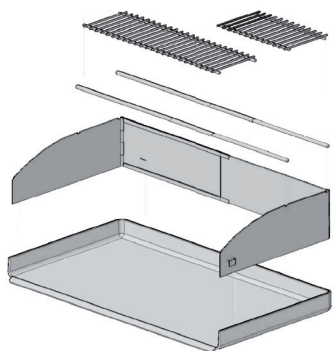

GRILLE ANTI-ECLABOUSSURES

REJILLA ANTI SALPICADURA
SPRITZSCHUTZ FÜR GRILL
SPASH-GUARD FOR GRILL

PLANCHA 50 cm

1

2

PLANCHA 60 cm

1

2

PLANCHA 75 cm

1

2

FR Non compatible avec les modèles de la Gamme Rainbow et la Gamme Nova.

ES No compatible con los modelos Rainbow y Nova.

DEU Nicht passend für die Rainbow und Nova Modelle.

ENG Not compatible with the Rainbow and Nova models.