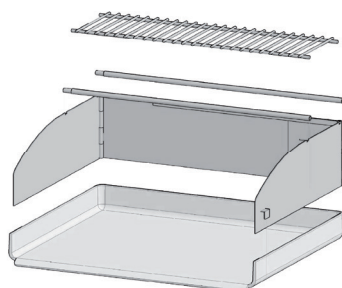

GRILLE ANTI-ECLABOUSSURES

REJILLA ANTI SALPICADURA
SPRITZSCHUTZ FÜR GRILL
SPASH-GUARD FOR GRILL

PLANCHA 50 cm

1

2

PLANCHA 60 cm

1

2

PLANCHA 75 cm

1

2

FR Non compatible avec les modèles de la Gamme Rainbow et la Gamme Nova.

ES No compatible con los modelos Rainbow y Nova.

DEU Nicht passend für die Rainbow und Nova Modelle.

ENG Not compatible with the Rainbow and Nova models.