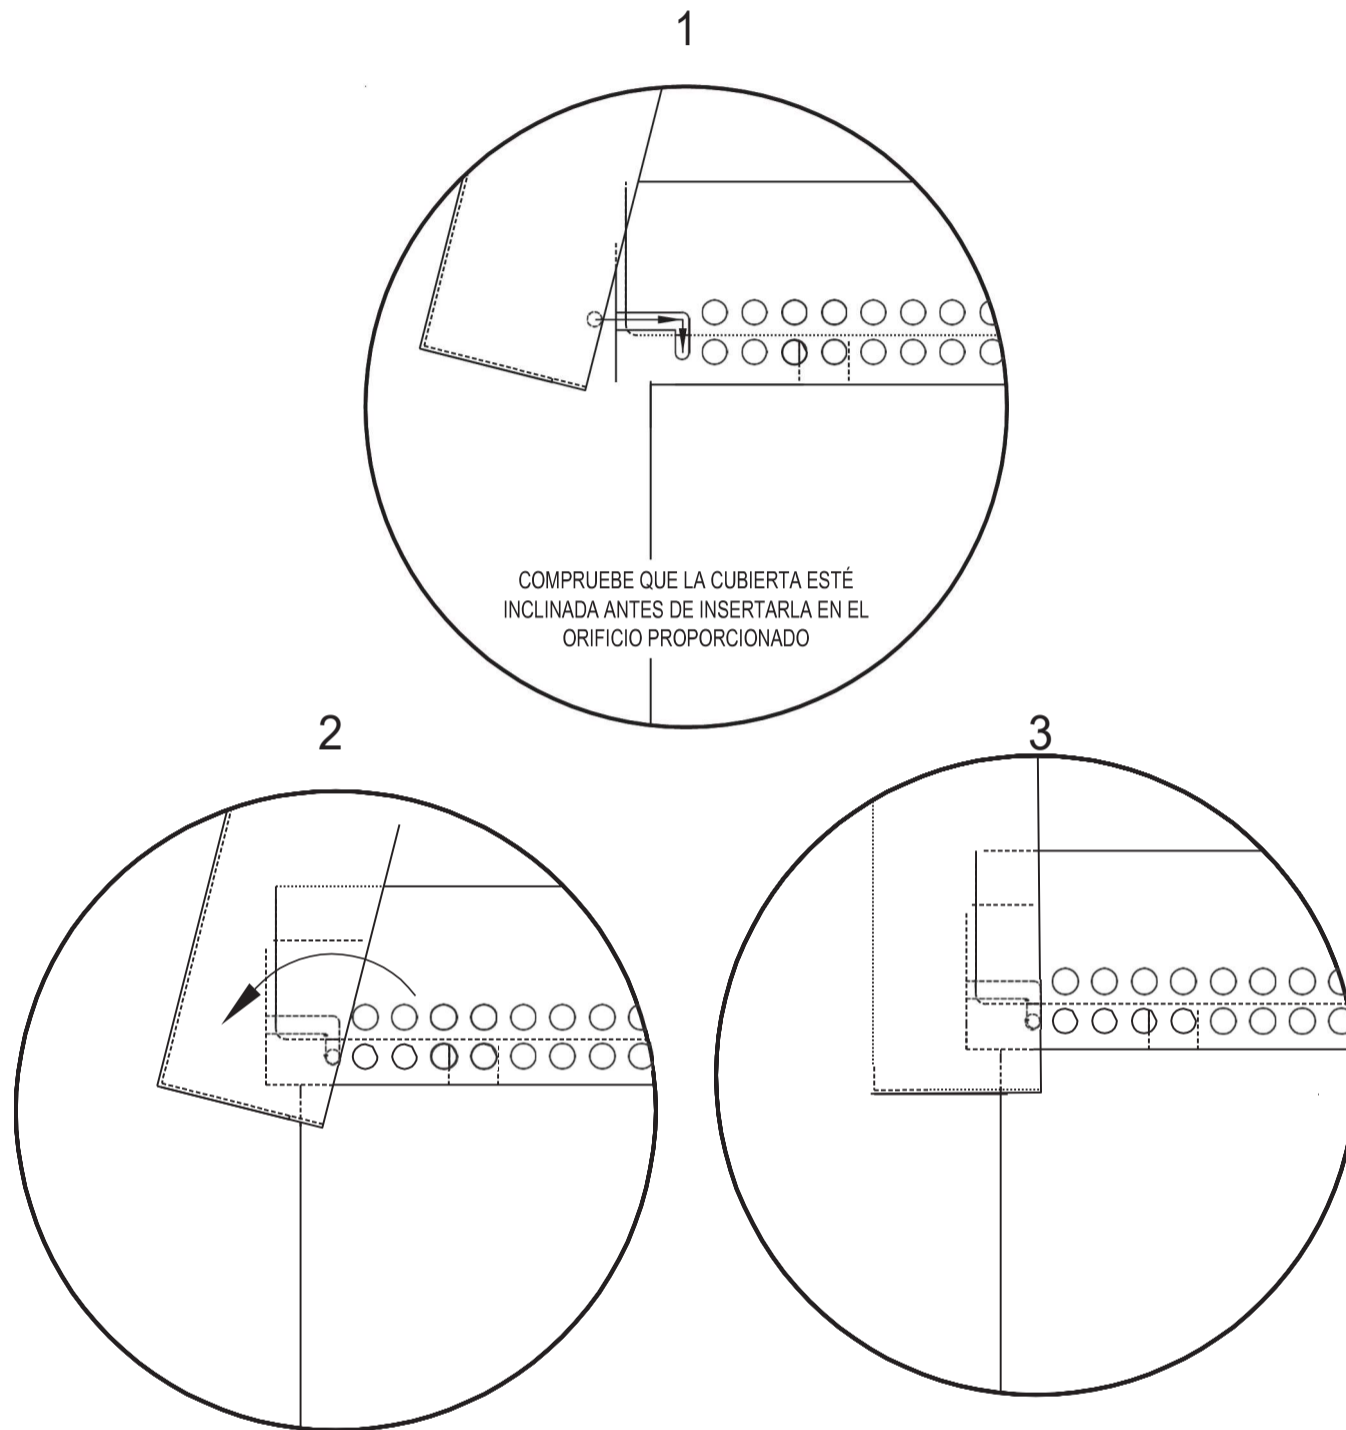

# MANUAL DE USUARIO PARA INSTALAR LA CUBIERTA EXTREME

---

4 TIPOS DE PLACAS: - ACERO LAMINADO AL CARBON - HIERRO FUNDIDO ESMALTADO  
- ACERO RECTIFICADO - CROMO DURO

---

**Simogas**  
BARCELONA

info@simogas.com  
www.simogas.com